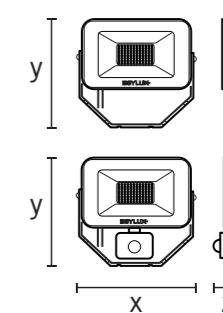

BASIC OFL/AFL 30 W