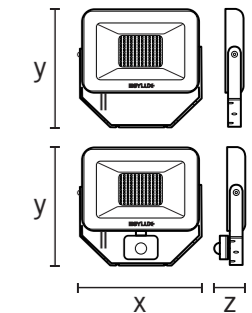

BASIC OFL/AFL 50 W