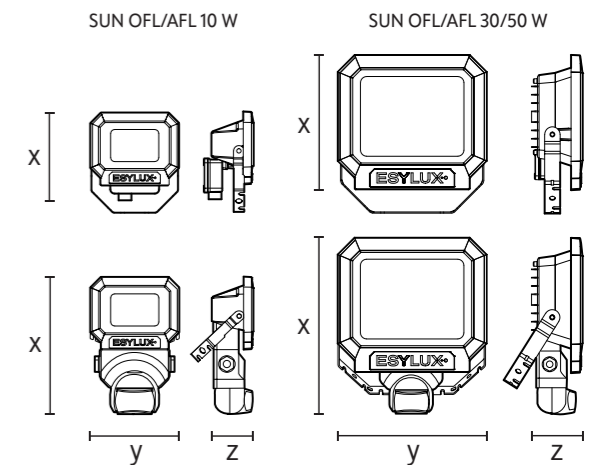

- Korkealaatuinen alumiinipainevalettu kotelo, valaisimen ulkopuolella olevat ruuvit ovat ruostumatonta terästä, kotelointiluokka IP 65
- Sarjaan voidaan kytkeä jopa kymmenen valonheittintä ja liikeilmaisinta
- Yksi liikeilmaisimella varustettu valonheitin voi kytkeä jopa yhdeksän valonheittintä, joissa ei ole liikeilmaisimia
- Valinnaisessa integroidussa liikeilmaisimessa on releitä suojaava nollapisteliitäntä

Yleiset tekniset tiedot

Nimellisjännite	230 V / 50 Hz
Valaisimen elinikä L_{50}	30000 h
Värintoistoindeksi (CRI)	> 80
Sallittu ympäristölämpötila	-25 °C...+40 °C
Kotelointiluokka	IP65
Suojausluokka	I
Asennustapa	Pinta-asennus
Asennuspaikka	Seinä
Raaka-aine	Alumiinipainevalu ja UV-säteilyä kestävä muovi

Integroidu liikeilmaisin:

Tunnistusalue	160°
Tunnistusetäisyys poikittain	12 m
Viiveaika	10 s...15 min
Kirkkaus	5 - 1000 lx

Oikeus teknisiin ja optisiin muutoksiin ilman ennakoimista pidetään. Teho voi poiketa +/-10 %. Valaisimissa on kiinteästi asennetut LED-lamput. Valaisimen lamppuja ei voi vaihtaa.

- Helppo asennus erillisen liitäntärasian ansiosta
- Integroidulla liikeilmaisimella varustetut mallit optimoitu muiden LED-valaisimien ohjaamiseen