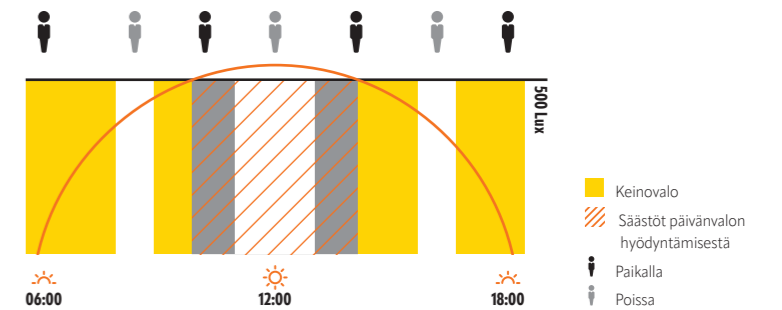

LÄSNÄOLON JA PÄIVÄNVALON MUKAAN MÄÄRÄYTYVÄ KYTKENTÄ

Energiaa vain silloin, kun sitä oikeasti tarvitaan: Jo yksinkertainenkin läsnäoloon ja päivänvaloon perustuva valaistuksen kytkentä tuo huomattavia säästöjä. Lisäksi se vähentää valosaastetta öisin ja energiatehokkuutensa ansiosta auttaa vähentämään maailmanlaajuisia CO₂-päästöjä.

VAIHTOEHTO: OHJAUS FLAT-LÄSNÄOLOTUNNISTIMILLA

ESYLUX tarjoaa käytävävalaistuksen kytkentään laajan valikoiman erilaisia malleja, joissa kaikissa on huippulaadukkaat anturit: esimerkiksi COMPACT MINI-, BASIC-, BASIC EXPRESS- tai FLAT-sarja.