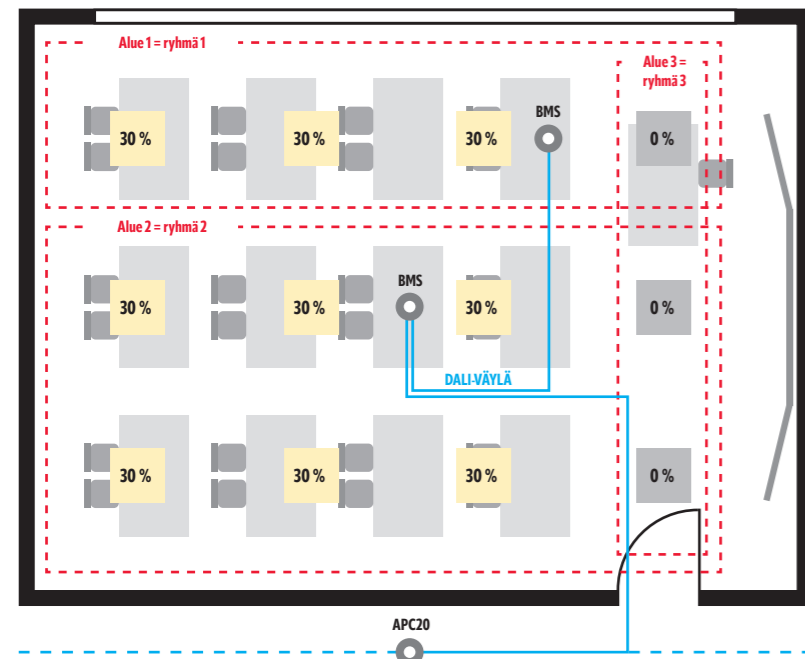

DALI-2-yhteensopiva APC-liiketunnistin tai APC DIN -kiskomoduuli mahdollistaa jopa 16 valaisinryhmän ohjauksen, jota tukevat syöttölaitteina toimivat BMS-läsnäolotunnistimet. Luokkahuoneiden eri alueiden valaistusta voidaan siten säätää tarpeen mukaan. Opetustiloissa valaistusta voi hallita itse valaistustilakohtaisesti.