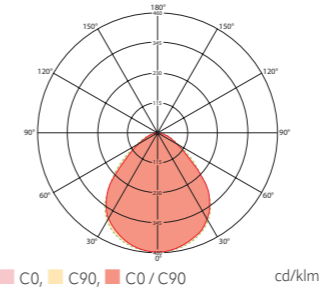

VALON JAKAUTUMINEN

TARJOAMME TUKEA PROJEKTISI SUUNNITTELUSSA

Panostamme siihen, että automaatio- ja valaistusratkaisujemme toteutus olisi helppoa:

- Verkkosivustomme osaluettelon avulla voit koota kaikki osat helposti ja havainnollisesti
- BIM-portaalimme kautta pääset tarkastelemaan kaikkien tuotteidemme 2D- ja 3D-CAD-tuotetietoja
- Asiantuntijamme neuvovat sinua mielellään henkilökohtaisesti

Ota meihin yhteyttä osoitteessa www.esylux.fi