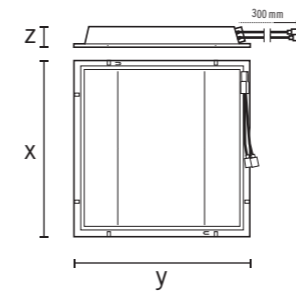

TUOTETYYPIT