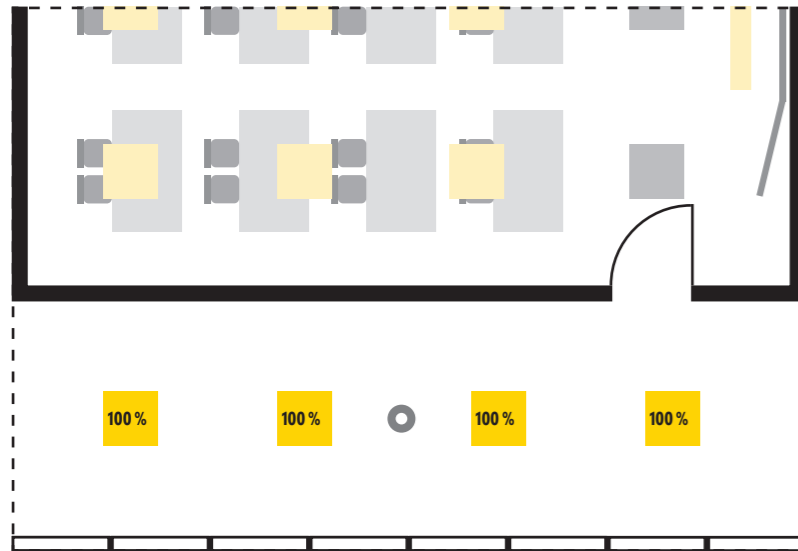

TARPEEN MUKAAN OHJAUTUVA ON/OFF

MUUTTUMATON VALONVÄRI YKSINKERTAISIIN KYTKENTÄLAITTEISIIN

RATKAISU KÄYTTÄVIIN:
OHJAUS KYTKEVÄN COMPACT-LÄSNÄOLOILMAISIMEN KAUTTA

COMPACT on yksi ESYLUXin suosituimmista sarjoista, sillä se sisältää useita monikanavaiseen valo- ja HVAC-ohjaukseen soveltuvia malleja ja sarjan laitteiden asennus on kaksiosaisen kotelon ansiosta helppoa. Vaikka kyse olisikin yksinkertaisesta kytkennästä, laadukkaiden ilmaisimien edut näkyvät esimerkiksi käytävävalaistuksen parantuneessa energiatehokkuudessa.

OSALUETTELO

Määrä	Tuotenimi	Snro
4	CELINE-2 PNL 600 DDP TR 4400 840 IP20 ELC	42 957 98
4	DRIVER-SET 30W 700mA RJ45	4 1542 60
1	PD-C 360i/24	26 185 05