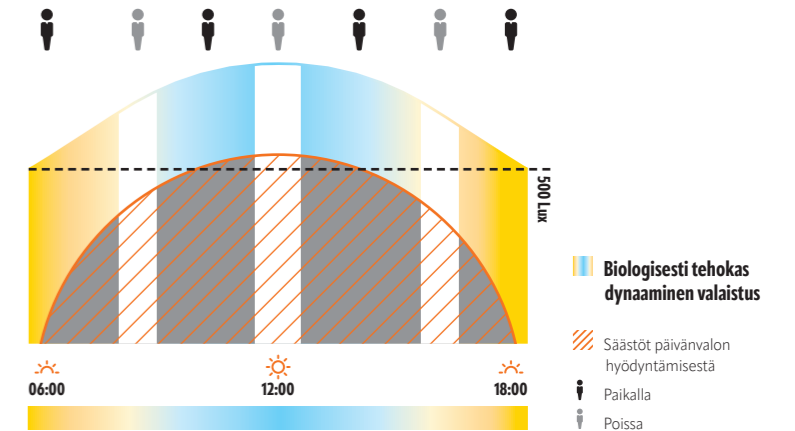

VUOROKAUSIOHJELMALLA VARUSTETTU SYMBOLOGIC OPPILAITOKSIIN

Edistää elinvoimaisuutta, hyvinvointia ja terveyttä: Human Centric Lighting takaa parhaan valaistuksen työpaikalle säätämällä valon kirkkautta ja väriä automaattisesti. SymbiLogic-tekniikalla ja CELINe-2-sarjan Tunable White -malleilla se voidaan toteuttaa erittäin energiatehokkaasti.