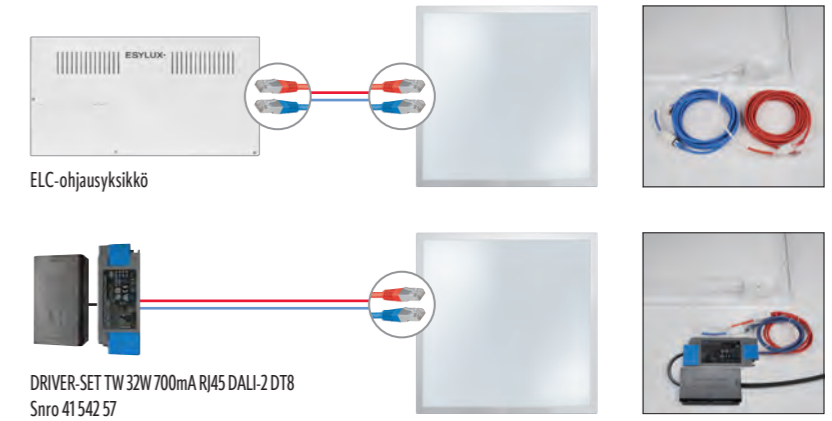

## PARAS MAHDOLLINEN YHTEENSOPIVIUUS TAKAA TÄYDEN SUUNNITTELUVARMUUDEN

Suunnittelitpa millaista rakennusta tahansa: CELINE-2 antaa mahdollisimman paljon joustavuutta ohjausjärjestelmän valintaan. RJ45 mahdollistaa yksinkertaisen Plug-and-play-asennuksen: