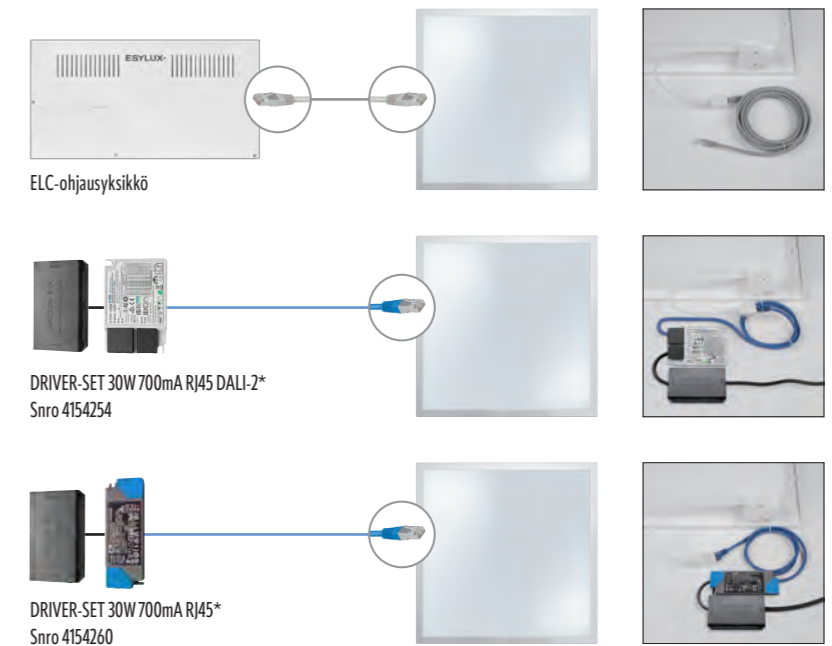

## PARAS MAHDOLLINEN YHTEENSOPIVIUUS TAKAA TÄYDEN SUUNNITTELUVARMUUDEN

Suunnittelitpa millaista rakennusta tahansa: CELINE-2 antaa mahdollisimman paljon joustavuutta ohjausjärjestelmän valintaan. RJ45 mahdollistaa yksinkertaisen Plug-and-play-asennuksen: