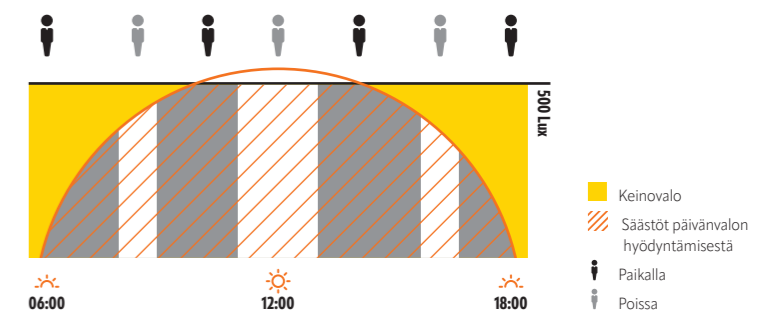

Keinovalon automaattinen mukauttaminen saatavilla olevan päivänvalon mukaan ja läsnäolon mukaan ohjautuva kytkentä: Vakiovalonsäätö takaa ihanteelliset valaistusolosuhteet ja tasaisen värin energiatehokkaasti. CELINE-2-sarjassa on sitä varten kaksi eri mallia, 3000 K ja 4000 K.