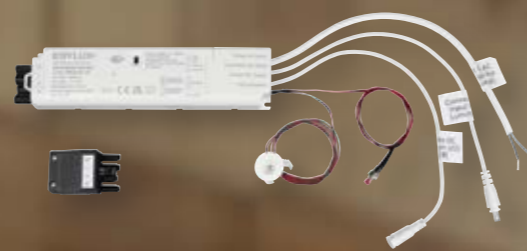

HÄTÄVALOMODUULI*

EM-SET Li-Ion 5000mAh 3h
EN10080203

* Todennäköisesti saatavilla
Q2 2026 alkaen.

5 YEARS
MANUFACTURER
WARRANTY

HELPPO SÄÄTÖ JA KYTKENTÄ

1. Valon väriä voi vaihtaa tarpeen mukaan joustavasti 3000 – 4000 K:n välillä.
2. Liitinkotelo on liitetty tukevasti ohjaimen. Tämä helpottaa suurempien, poikkipinta-alaltaan jopa 2,5 mm²:n johtimien käsittelyä.
3. Valaisimet ja ohjaimet on helppo yhdistää toisiinsa plug-and-play-kytkennällä.