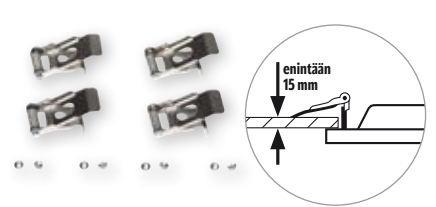

JUNA MOUNTING CLIPS SET RM
41 541 08