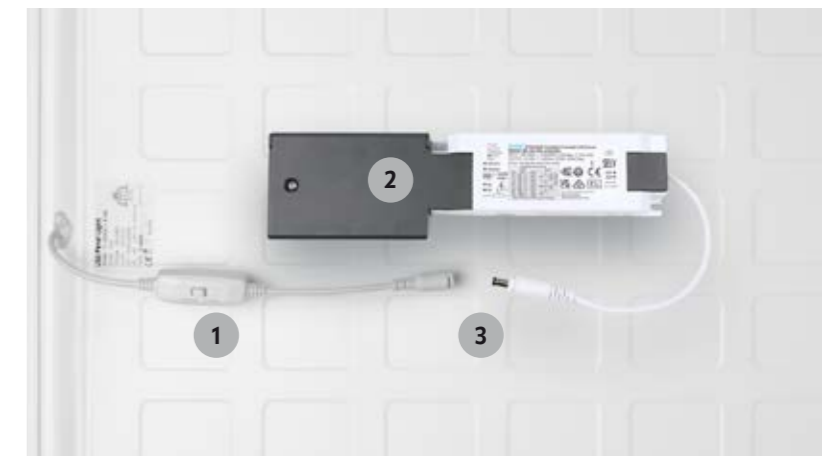

## HELPPO SÄÄTÖ JA KYTKENTÄ

1. Valon väriä voi vaihtaa tarpeen mukaan joustavasti 3000 – 4000 K:n välillä.
2. Liitinkotelo on liitetty tukevasti ohjaimen. Tämä helpottaa suurempien, poikkipinta-alaltaan jopa 2,5 mm<sup>2</sup>:n johtimien käsittelyä.
3. Valaisimet ja ohjaimet on helppo yhdistää toisiinsa plug-and-play-kytkennällä.