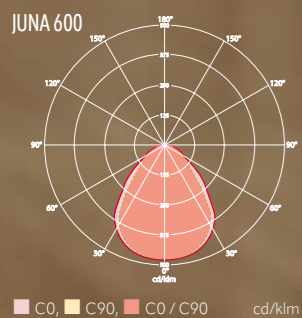

VALON JAKELU