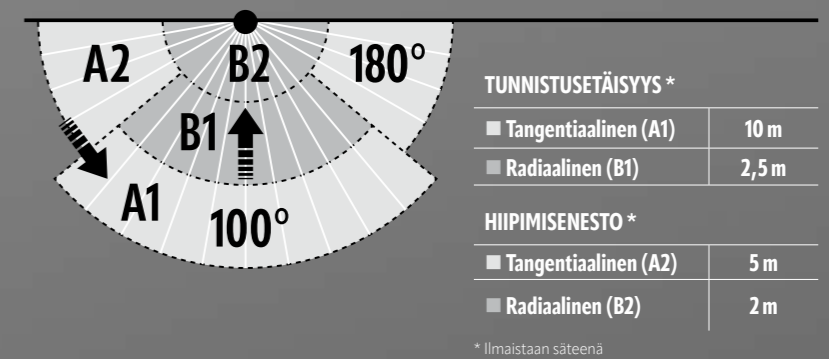

ÄLYKÄS OHJAUS

WILMA kytkee tarvittaessa koko valaisinryhmän. Kytkemällä rinnakkain jopa kymmenen liiketunnistimella varustettua valaisinta tunnustusaluetta voidaan helposti laajentaa. ▲

Jos haluat parantaa turvallisuutta ja käyttömukavuutta, pelkkä ON/OFF-kytkin ei riitä. WILMA-liiketunnistimessa on lisäksi kaksi hämäräriippuvaista valotilaa:

JÄLKIHEHKU

Kun viiveaika on päättynyt, jälkihehku kestää vielä jonkin aikaa ja tuottaa himmeämpää valoa. Jos esimerkiksi olet poissa vain pienen hetken, palaat miellyttävään perusvalaistukseen.

- Valaistus
- Pienempi valoteho
- Paikalla
- Poissa

SUUNNISTUSVALO

Vaihtoehtoisesti suunnistusvalolla voidaan tuottaa pysyvää himmeää perusvalaistusta auringon laskettua. WILMA loistaa täydellä kirkkaudella vain, kun tunnistin havaitsee liikettä.