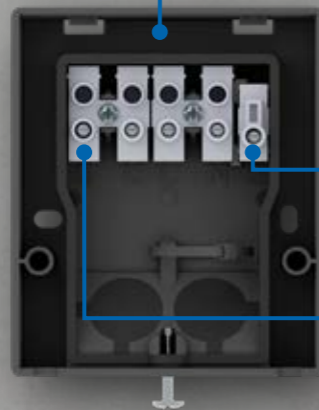

Mukana toimitetaan riviliitin maajohtimen läpijohtotusta varten.

Painike voidaan kytkeä tarvittaessa, esimerkiksi valaistuksen manuaalista kytkemistä varten rakennuksen sisäpuolelta.

Liiketunnistin on helppo määrittää kauko-ohjaimella tai ESY-Penin ja ESY-App-sovelluksen avulla, mukaan lukien salasanasuojaus, joka estää luvattoman parametrien määrittämisen.