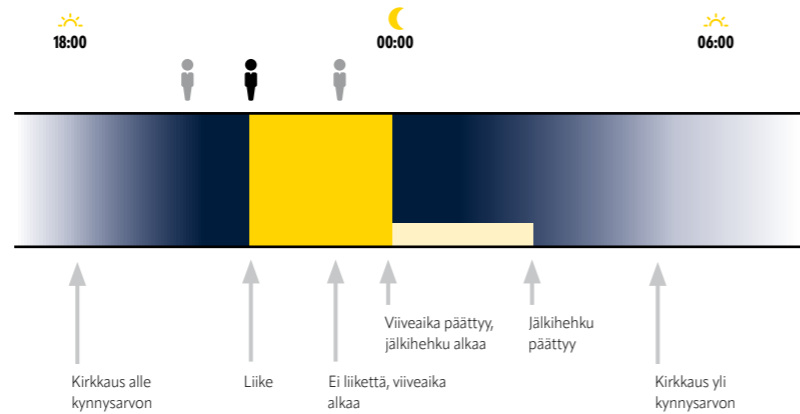

JÄLKIHEHKU

Kun viiveaika on päättynyt, jälkihehku kestää vielä jonkin aikaa ja tuottaa himmeämpää valoa. Jos esimerkiksi olet poissa vain pienen hetken, palaat miellyttävään perusvalaistukseen.