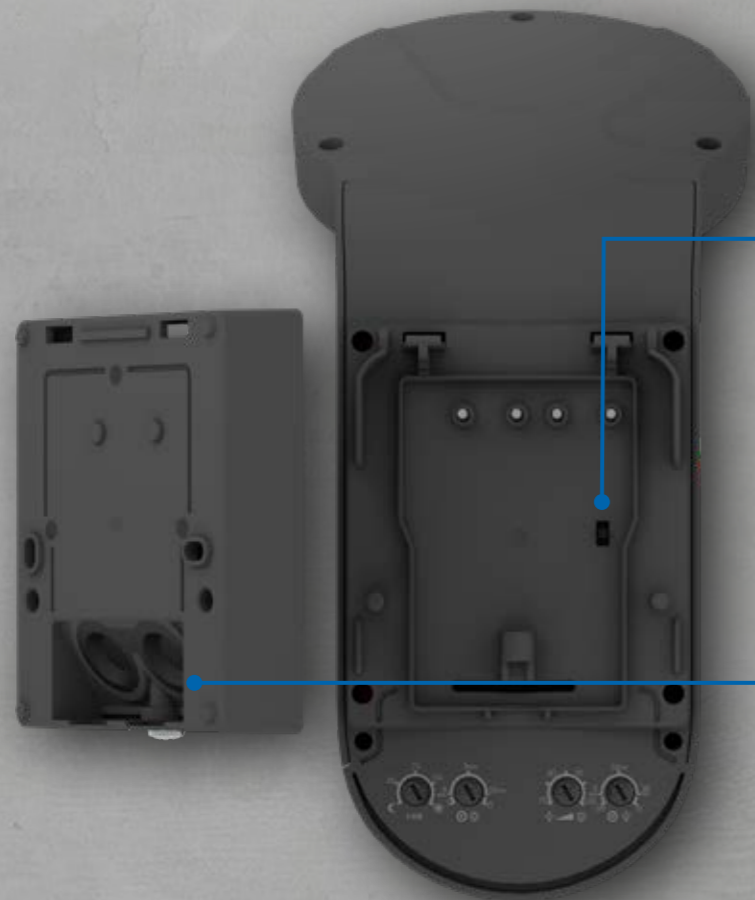

JOUSTAVAA KÄYTTÖÄ

WILMA-valaisimien valon väriä voi vaihtaa joustavasti kotelon takaosasta välillä 2700–4000 K.

Kaapelin kaksoisläpivienni ja elastinen tiivistekalvo helpottavat läpijohtotusta.

Yleismallinen yhden käden pistokealusta on helppo asentaa seinälle runsaan johdotustilan ansiosta.