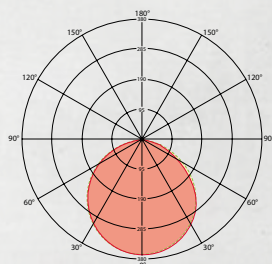

WILMA 200

Kuvat:
iStock: 1402633467, 493693166, 2197518284

Tietoja toimitusajoista ja lisätietoja tuotteista löydät verkkosivuiltamme.

© Copyright 2026

ZPEX 933875 - 05/26

4 015120 933875