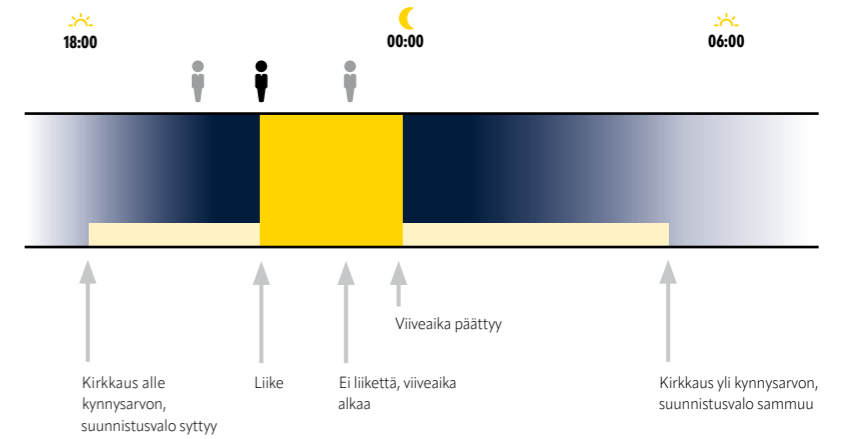

SUUNNISTUSVALO

Vaihtoehtoisesti suunnistusvalolla voidaan tuottaa pysyvää himmeää perusvalaistusta auringon laskettua. WILMA loistaa täydellä kirkkaudella vain, kun tunnistin havaitsee liikettä.