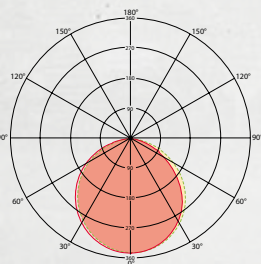

Tuoteryhmä / tuotteen nimi	Snro	Tuotekuvaus	Mitat (mm)	Uusi

Lisävarusteet

WILMA EDGE MOUNTING AN	45 034 41	Kulmakanta WILMA-sarjalle, antrasiitti	p 80, l 175, k 21	★
WILMA EDGE MOUNTING WH	45 034 42	Kulmakanta WILMA-sarjalle, valkoinen	p 80, l 175, k 21	★
DEFENSOR REMOTE CONTROL	26 186 90	Infrapunakauko-ohjaus nopeaan ja helppoon kirkkauden kytkentäarvon, viiveajan, liikkeilmaisimen tunnistusherkkyyden ja muiden parametrien säätämiseen.	p 100, l 150, k 9	
DEFENSOR REMOTE CONTROL USER	26 186 21	Infrapunakauko-ohjain loppukäyttäjille: Kirkkauden, viiveajan (5 tai 15 minuuttia) ja Valaistus päällä/pois 12 tuntia -toiminnon asettaminen	p 56, l 129, k 7	
ESY-Pen	26 185 06	ESY-Pen ja ESY-App-sovellus - kaksi työkalua kaikkiin töihin: (1) parametrien määrittäminen, (2) kauko-ohjaus, (3) valomittaus, (4) projektinhallinta	p 166, l 124, k 21,5	

Varaosat

WILMA LENS MASK STICKER	26 197 42	Linssimaskina käytettävä tarra WILMA-sarjalle	p 100, l 158, k 0,2	★
WILMA WALL BASE UNIT AN	45 034 59	Pistokealusta WILMA-sarjalle, antrasiitti	p 91, l 177, k 23	★
WILMA WALL BASE UNIT WH	45 034 60	Pistokealusta WILMA-sarjalle, valkoinen	p 91, l 177, k 23	★

VALON JAKELU

WILMA 100