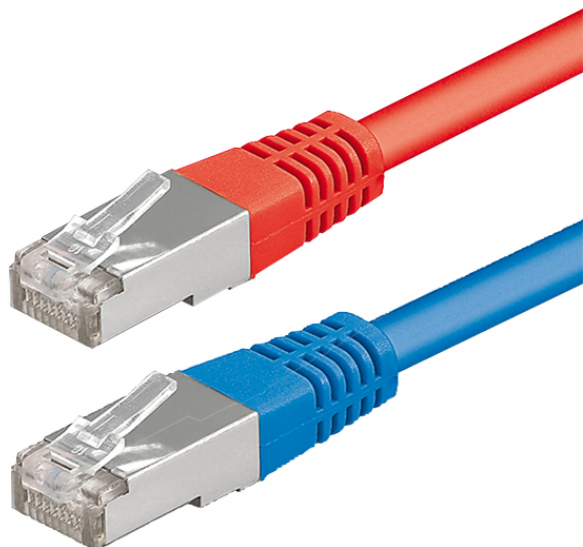

CABLE-SET RJ45 5m TW x8

Tuotenumero

42 931 89

GTIN

4015120431203

Tuotekuvas

Tekniset tiedot

GENEERINEN

Laiteluokka	Kaapeli
Vaatimustenmukaisuus	CE, EAC, RoHS

KOTELO

Mitat	Pituus 5000 mm
Paino	2400 g
Väri	punainen

Yksityiskohtainen tuotekuvas

- Liitäntäkaapelisarja 8 SmartDriverille, TW
- RJ45-pistokeliitäntä
- Sarjassa 8 punaista (lämpimänvalkoinen) ja 6 sinistä (kylmänvalkoinen) kaapelia
- Johdon pituus 5m