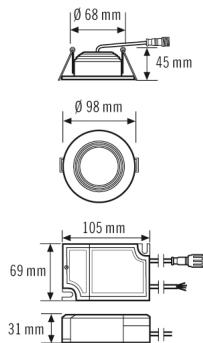

ELSA-2 DL 68 OP 100° 500 840 DALI WH

Tuotenumero	GTIN
42 957 61	4015120298912

Lisävarusteet

Tuotteen nimike	Tuotenumero	Tuotekuvaus	GTIN
Adapteri			
ELSA-2 RING 65	42 931 96	Soviterengas ELSA-2-sarjalle, 65-105 mm	4015120300288
Valaisimen sähköinen			
JUNCTION BOX 5-POLE BK	16 129 00	Yleisliitäntärasia, musta, 5-napainen, 2,5 mm²	4015120430947

Mittapiirros