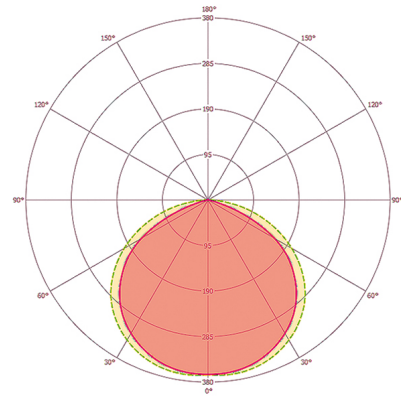

Valon jakautuminen

Kytkenäkaavio

Vakiokäyttö

Yksityiskohtainen tuotekuvaus

- LED-Downlight-kohdevalaisin, 5 W, kattouputukseen
- Kattoon upotettava valaisin, jossa on opaali suojus (diffuusori)
- Korkealaatuinen kotelo, valaisimen runko alumiinia, valkoinen jauhepinnoite (RAL 9003)
- Voidaan asentaa katon sisään ilman muita varusteita
- Värielämpötila: 4000 K, vähäinen väripoikkeama
- Valovirta: 500 lm
- Hyvä valon laatu
- Erittäin hyvä järjestelmän teho
- Käyttöikä L80/B50 lämpötilassa 25 °C: 40000 h
- Käyttölaite: DALI SwitchDIM (sisältyy toimitukseen)