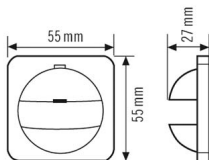

Tekniset tiedot

GENEERINEN

Laiteluokka	Suojus
-------------	--------

KOTELO

Mitat	Pituus 55 mm x Leveys 55 mm x Korkeus/ syvyys 27 mm
-------	--

Paino	5 g
-------	-----

Kotelointiluokka	IP20
------------------	------

Väri	valkoinen, vastaa värimallia RAL 9010
------	---------------------------------------

Mittapiirros

Yksityiskohtainen tuotekuvaus

- Basic-, Standard- ja Compact-sarjojen seinään asennettävien ilmaisimien suojuksen suojausluokka on IP 20-BJSI
- Muotoilu yhteensopiva Bush-Jäger Reflex
- Pystysuoran tunnistusalueen vaimentaminen mukana tulevalla suojuksella